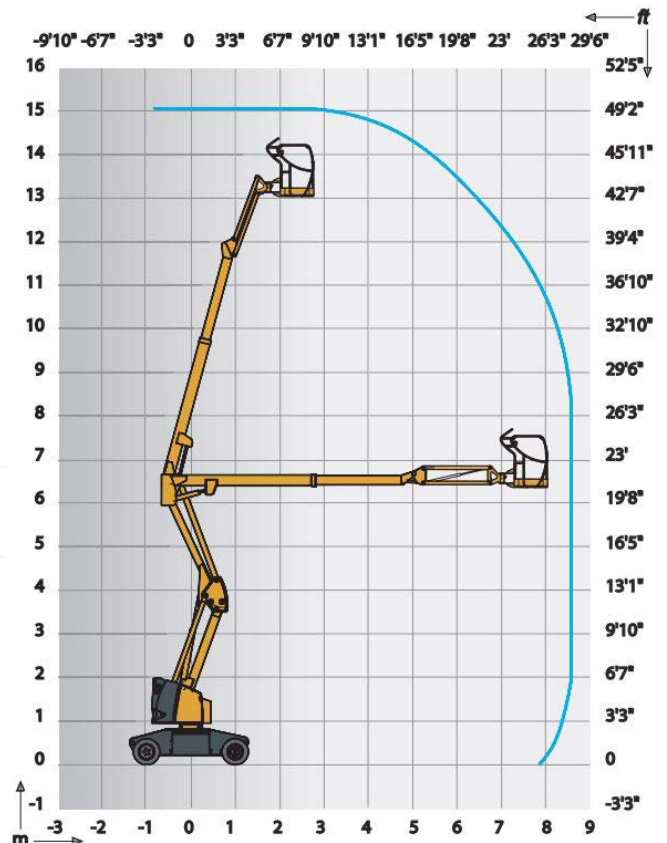

Gelenkteleskop-Arbeitsbühne

Haulotte

HA 15 IP

**AVV ARBEITSBÜHNEN
VERKAUF & VERMIETUNG**

Mit Sicherheit wäher drau!

Besonderheiten

- Umweltfreundlich - geringe Emissionen dank Elektroantrieb
- Produktiv - lange Batterielaufzeit und vollständig proportionale Steuerung
- Kompakt - passt dank kleiner Abmessungen durch Standardtüren

Einsatzbereich

- Bauarbeiten
- Reparatur & Instandhaltung
- Wartung
- uvm

Spezifikationen

Arbeitshöhe	14,87 m
Plattformhöhe	12,87 m
Länge	6,65 m
Breite	1,52 m
Höhe eingefahren	2,10 m
Plattformabmessung (LxB)	1,50 m x 0,80 m
Seitliche Reichweite	8,65 m
Zulässige Tragfähigkeit	230 kg
Zulässige Personenanzahl	2 Personen
Eigengewicht	7.230 kg
Antrieb	Elektro
Einsatz	Innen und Außen
Steigfähigkeit	25%
Schwenkbereich	355 °