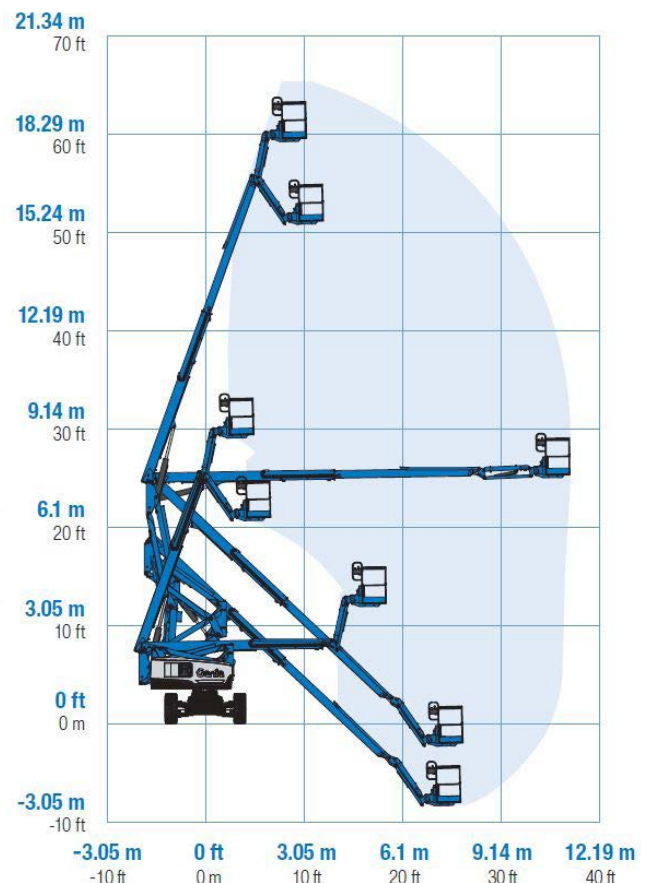

Gelenkteleskop-Arbeitsbühne

Genie

Z60/37DC

**AVV ARBEITSBÜHNEN
VERKAUF & VERMIETUNG**

Mit Sicherheit wäher drau!

Besonderheiten

- Flexibel - Hybridantrieb ermöglicht den Einsatz im Innen- und Außenbereich
- Effizient - Hydraulik-Pumpeneinheit mit stufenloser Geschwindigkeitsregelung
- Sicher - selbstnivellierende Plattform sorgt für ein sicheres Standgefühl

Einsatzbereich

- Bauarbeiten
- Reparatur & Instandhaltung
- Wartung
- uvm

Spezifikationen

Arbeitshöhe	20,16 m
Plattformhöhe	18,16 m
Länge	8,15 m
Breite	2,49 m
Höhe eingefahren	2,54 m
Plattformabmessung (LxB)	0,91 m x 2,44 m
Seitliche Reichweite	11,15 m
Zulässige Tragfähigkeit	227 kg
Zulässige Personenanzahl	2 Personen
Eigengewicht	7.530 kg
Antrieb	Hybrid (Diesel und Elektro)
Einsatz	Innen und Außen
Steigfähigkeit	45%
Schwenkbereich	355 °