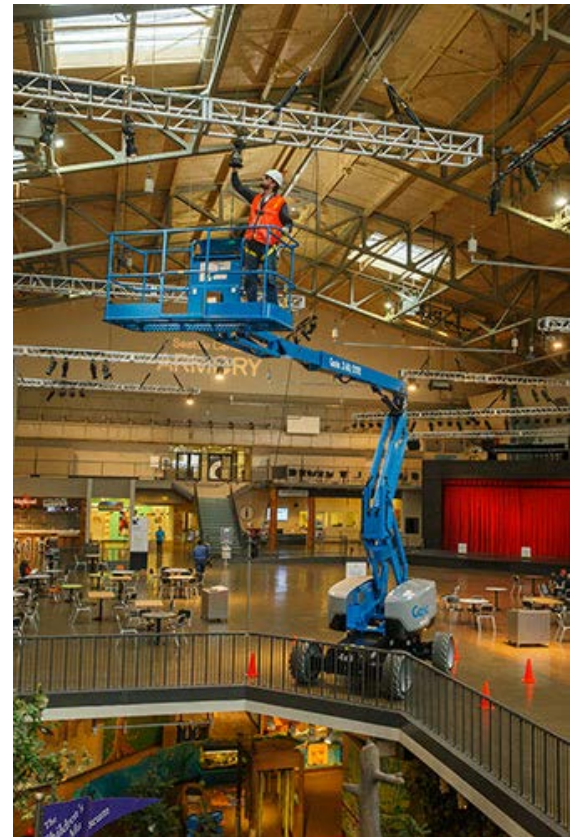

Gelenkteleskop-Arbeitsbühne

Genie

Z60/37DC

**AVV ARBEITSBÜHNEN
VERKAUF & VERMIETUNG**

Mit Sicherheit wäher drau!

Besonderheiten

- Flexibel - Hybridantrieb ermöglicht den Einsatz im Innen- und Außenbereich
- Effizient - Hydraulik-Pumpeneinheit mit stufenloser Geschwindigkeitsregelung
- Sicher - selbstnivellierende Plattform sorgt für ein sicheres Standgefühl

Einsatzbereich

- Bauarbeiten
- Reparatur & Instandhaltung
- Wartung
- uvm

Spezifikationen

Arbeitshöhe	20,16 m
Plattformhöhe	18,16 m
Länge	8,15 m
Breite	2,49 m
Höhe eingefahren	2,54 m
Plattformabmessung (LxB)	0,91 m x 2,44 m
Seitliche Reichweite	11,15 m
Zulässige Tragfähigkeit	227 kg
Zulässige Personenanzahl	2 Personen
Eigengewicht	7.530 kg
Antrieb	Hybrid (Diesel und Elektro)
Einsatz	Innen und Außen
Steigfähigkeit	45%
Schwenkbereich	355 °