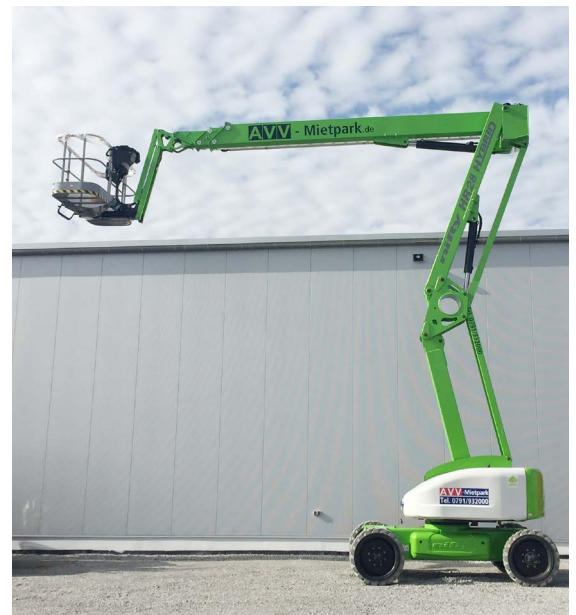

Gelenkteleskop-Arbeitsbühne

Niftylift

HR28 Hybrid

**AVV ARBEITSBÜHNEN
VERKAUF & VERMIETUNG**
Mit Sicherheit wäher drau!

Besonderheiten

- Flexibel - Hybridantrieb ermöglicht den Einsatz im Innen- und Außenbereich
- Kompakt - kompakte Abmessungen und leichtes Design reduzieren Betriebskosten
- Sicher - SiOPS Sicherheitssystem verhindert unwillkürliche Bedienung

Einsatzbereich

- Bauarbeiten
- Reparatur & Instandhaltung
- Wartung
- uvm

Spezifikationen

Arbeitshöhe	28,00 m
Plattformhöhe	26,00 m
Länge	9,28 m
Breite	2,49 m
Höhe eingefahren	2,70 m
Plattformabmessung (LxB)	2,40 m x 0,90 m
Seitliche Reichweite	19,00 m
Zulässige Tragfähigkeit	280 kg
Zulässige Personenanzahl	2 Personen
Eigengewicht	14.650 kg
Antrieb	Hybrid (Diesel & Elektro)
Einsatz	Innen und Außen
Steigfähigkeit	40%

Sicherheit ist wichtig

- SiOPS Sicherheitssystem
- Manueller Notablass