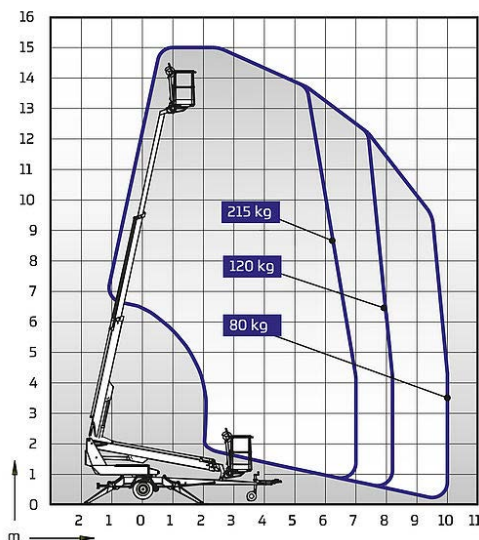

## Anhänger-Arbeitsbühnen

**Dino 150 - 15 m Arbeitshöhe**

Arbeitshöhe	15,00 m
Plattformhöhe	13,00 m
Länge	6,35 m
Breite	1,78 m
Höhe eingefahren	2,24 m
Plattformabmessung (LxB)	0,70 m x 1,30 m
Seitliche Reichweite	10,0 m
Abstützbreite	3,88 m
Zulässige Tragfähigkeit	215 kg
Zulässige Personenanzahl	2 Personen
Eigengewicht	1.620 kg
Antrieb	Hybrid (Elektro & Diesel)
Einsatz	Außen
Steigfähigkeit	25%

## X15J Plus - 15 m Arbeitshöhe

Arbeitshöhe	15,30 m
Plattformhöhe	13,30 m
Länge	4,02 m
Breite	0,75 m
Höhe eingefahren	1,99 m
Plattformabmessung (LxB)	1,34 m x 0,69 m
Seitliche Reichweite	6,60 m
Abstützfläche	3,30 m x 3,30 m
Zulässige Tragfähigkeit	230 kg
Zulässige Personenanzahl	2 Personen
Eigengewicht	1.910 kg
Antrieb	Hybrid (Benzin und Elektro)
Einsatz	Innen und Außen
Steigfähigkeit	28%

## X20J Plus - 20 m Arbeitshöhe

Arbeitshöhe	20,05 m
Plattformhöhe	18,05 m
Länge	5,00 m
Breite	0,80 m
Höhe eingefahren	1,99 m
Plattformabmessung (LxB)	1,34 m x 0,69 m
Seitliche Reichweite	9,70 m
Abstützfläche	3,40 m x 3,45 m
Zulässige Tragfähigkeit	230 kg
Zulässige Personenanzahl	2 Personen
Eigengewicht	2.840 kg
Antrieb	Hybrid (Benzin und Elektro)
Einsatz	Innen und Außen
Steigfähigkeit	28%