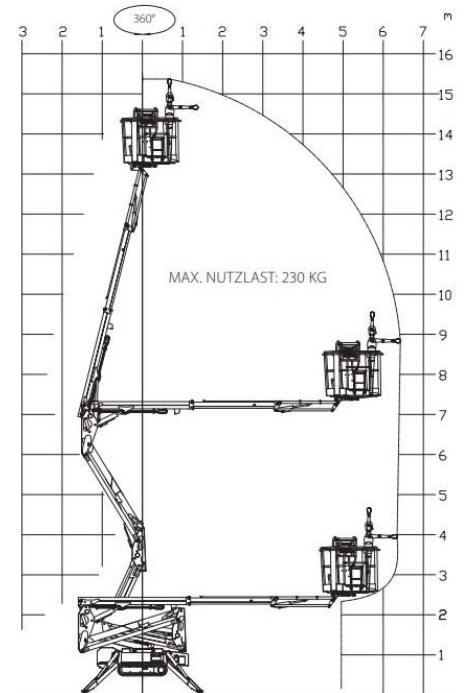

## Anhänger-Arbeitsbühnen

**Dino 150 - 15 m Arbeitshöhe**

Arbeitshöhe	15,00 m
Plattformhöhe	13,00 m
Länge	6,35 m
Breite	1,78 m
Höhe eingefahren	2,24 m
Plattformabmessung (LxB)	0,70 m x 1,30 m
Seitliche Reichweite	10,0 m
Abstützbreite	3,88 m
Zulässige Tragfähigkeit	215 kg
Zulässige Personenanzahl	2 Personen
Eigengewicht	1.620 kg
Antrieb	Hybrid (Elektro & Diesel)
Einsatz	Außen
Steigfähigkeit	25%

## X15J Plus - 15 m Arbeitshöhe

Arbeitshöhe	15,30 m
Plattformhöhe	13,30 m
Länge	4,02 m
Breite	0,75 m
Höhe eingefahren	1,99 m
Plattformabmessung (LxB)	1,34 m x 0,69 m
Seitliche Reichweite	6,60 m
Abstützfläche	3,30 m x 3,30 m
Zulässige Tragfähigkeit	230 kg
Zulässige Personenanzahl	2 Personen
Eigengewicht	1.910 kg
Antrieb	Hybrid (Benzin und Elektro)
Einsatz	Innen und Außen
Steigfähigkeit	28%

## X20J Plus - 20 m Arbeitshöhe

Arbeitshöhe	20,05 m
Plattformhöhe	18,05 m
Länge	5,00 m
Breite	0,80 m
Höhe eingefahren	1,99 m
Plattformabmessung (LxB)	1,34 m x 0,69 m
Seitliche Reichweite	9,70 m
Abstützfläche	3,40 m x 3,45 m
Zulässige Tragfähigkeit	230 kg
Zulässige Personenanzahl	2 Personen
Eigengewicht	2.840 kg
Antrieb	Hybrid (Benzin und Elektro)
Einsatz	Innen und Außen
Steigfähigkeit	28%